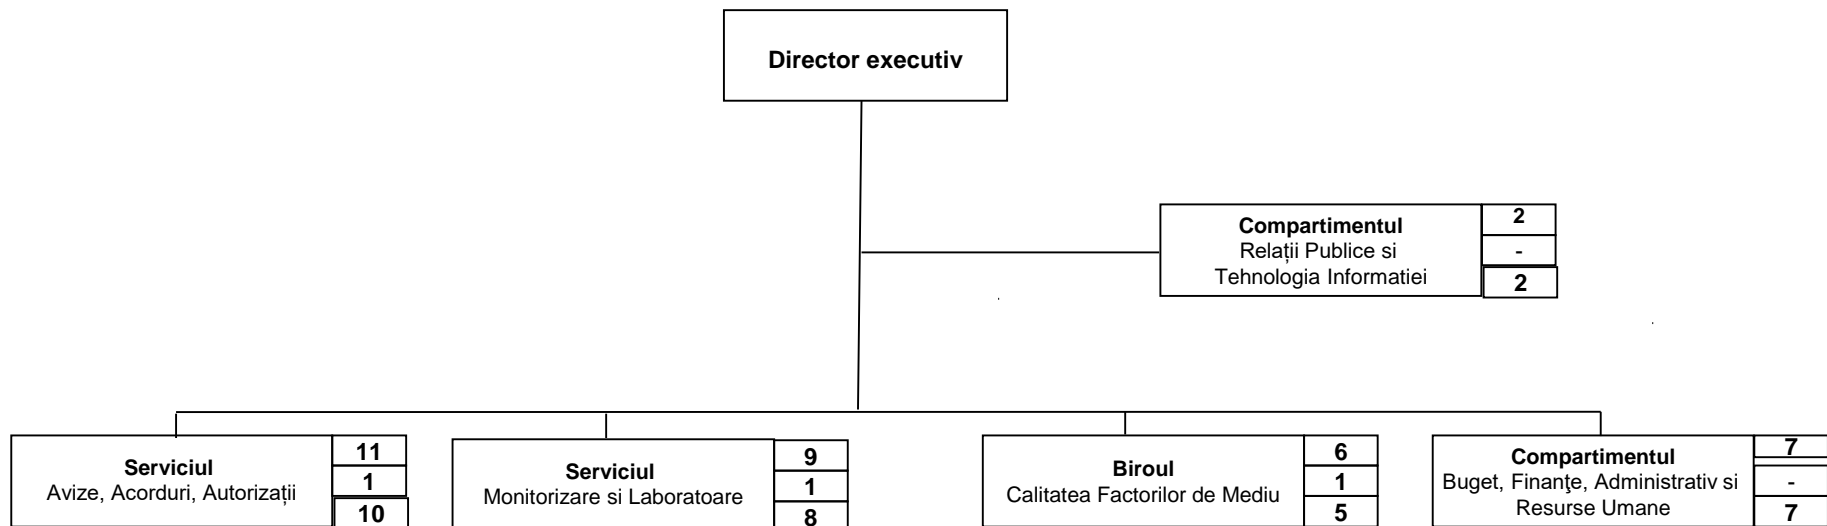

STRUCTURA ORGANIZATORICĂ
 AGENȚIA JUDEȚEANĂ PENTRU PROTECȚIA MEDIULUI BIHOR

Legendă:

36	Total personal
4	Funcții publice de conducere
31	Funcții publice de executie
1	Funcții contractuale

DIRECTOR EXECUTIV
 Sanda Daniela MERCEA