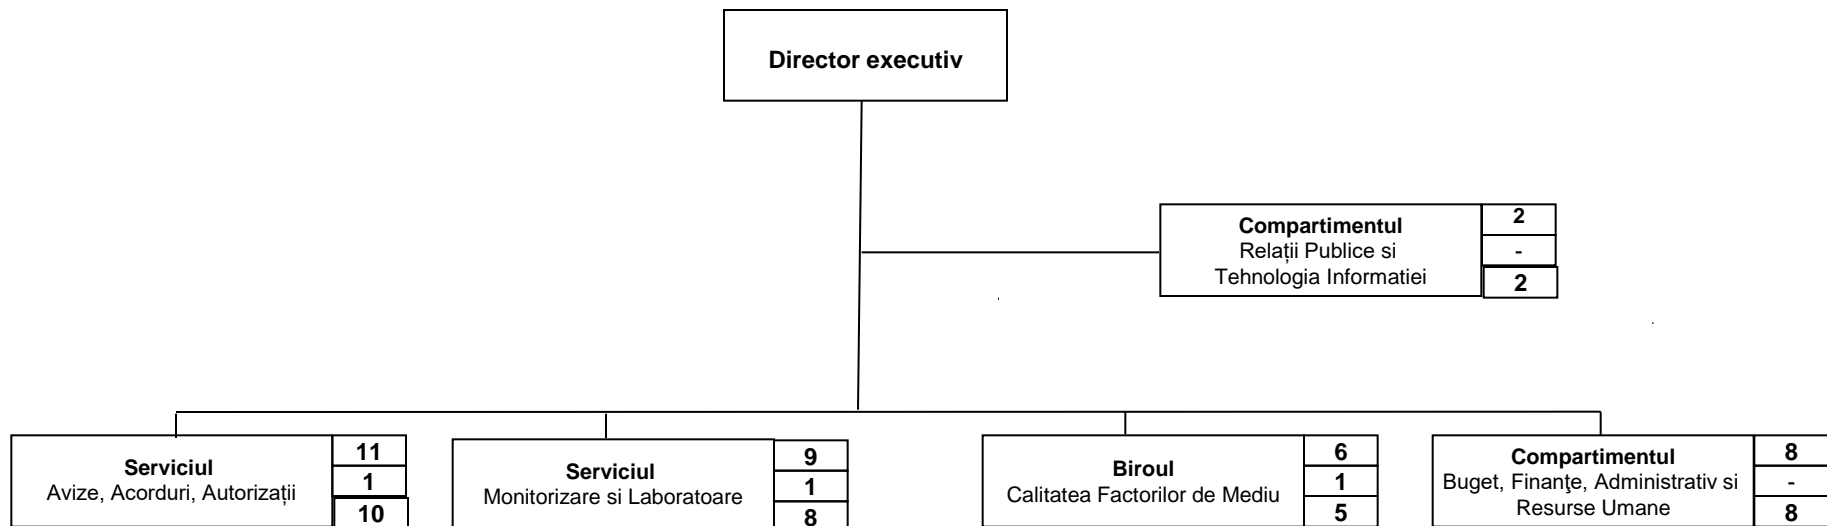

STRUCTURA ORGANIZATORICĂ
 AGENȚIA PENTRU PROTECȚIA MEDIULUI BIHOR – August 2020

Legendă:

37	Total personal
4	Funcții publice de conducere
31	Funcții publice de execuție
2	Funcții contractuale

DIRECTOR EXECUTIV
 Sanda Daniela MERCEA