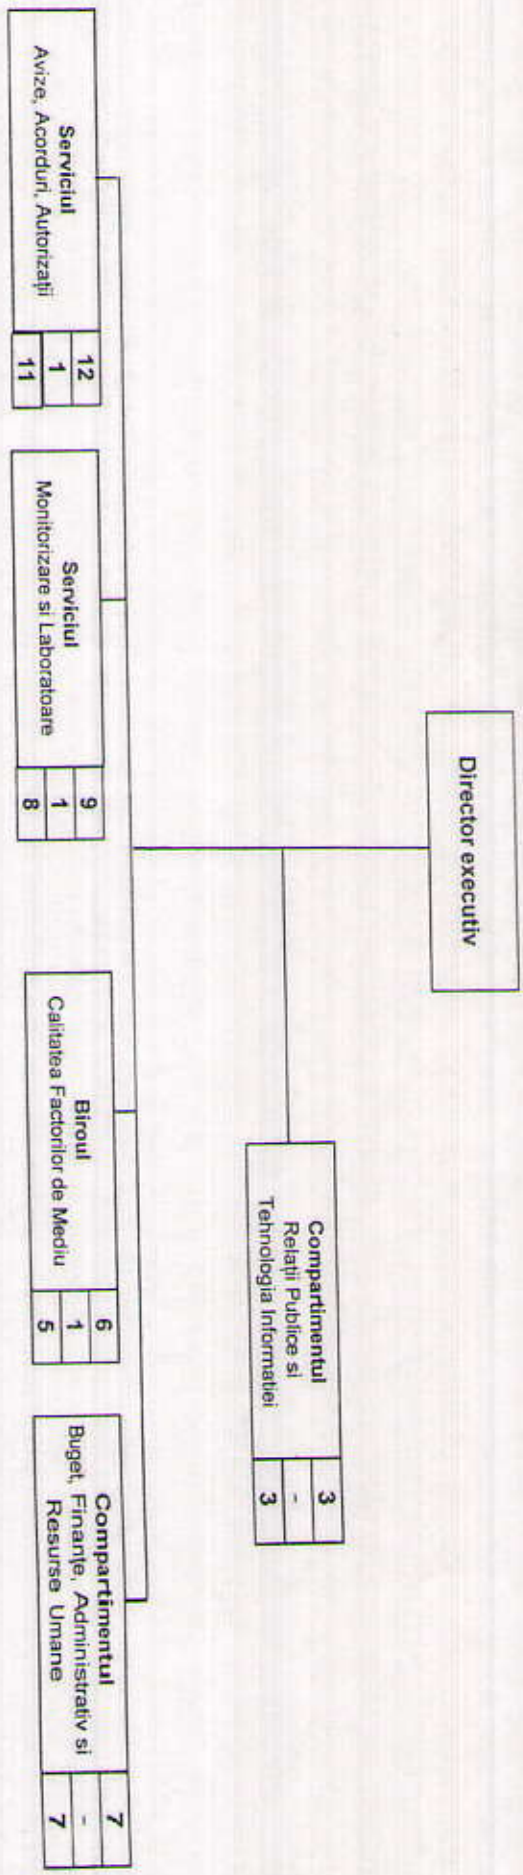

MINISTERUL MEDIULUI
 AGENȚIA NAȚIONALĂ PENTRU PROTECȚIA MEDIULUI

STRUCTURA ORGANIZATORICĂ A
 AGENȚIEI JUDEȚENE PENTRU PROTECȚIA MEDIULUI BIHOR

Anexa nr. 1 la Decizia nr. 28/16.04/2017

Legendă:

38	Total personal
4	Funcții publice de conducere
31	Funcții publice de execuție
3	Funcții contractuale de execuție