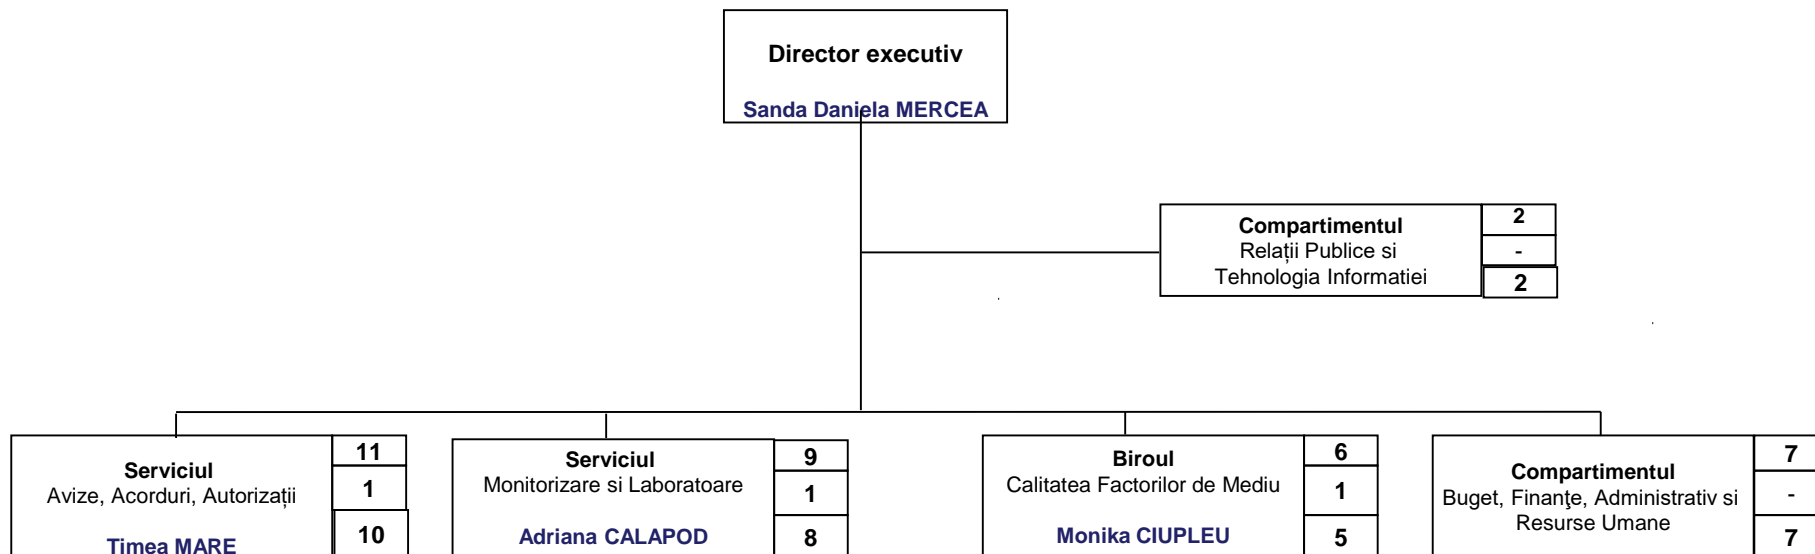

STRUCTURA ORGANIZATORICĂ
 AGENȚIA JUDEȚEANĂ PENTRU PROTECȚIA MEDIULUI BIHOR

Legendă:

36	Total personal
4	Funcții publice de conducere
31	Funcții publice de executie
1	Funcții contractuale